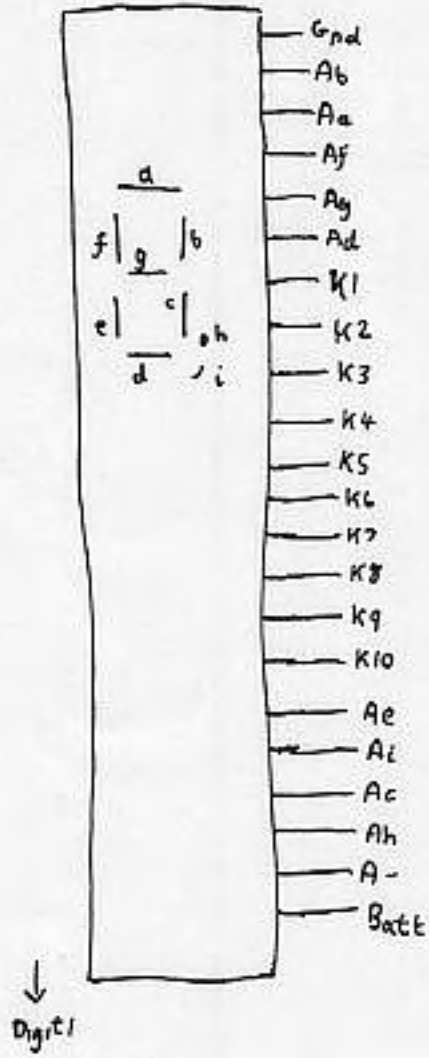

HP32E Display
1990-0657

Keyboard

00031-80002

HP32E Power Supply

82087A Charger