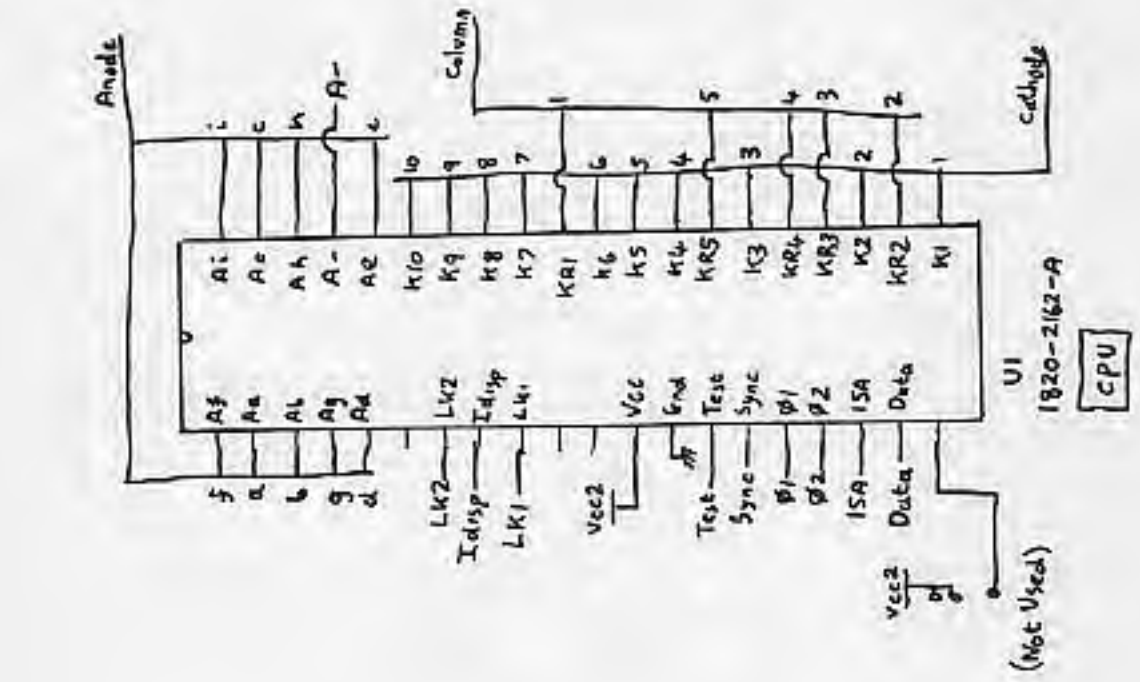

HP32E Display
1990-0657

Keyboard

00031-80002

HP32E Power Supply

82087A Charger