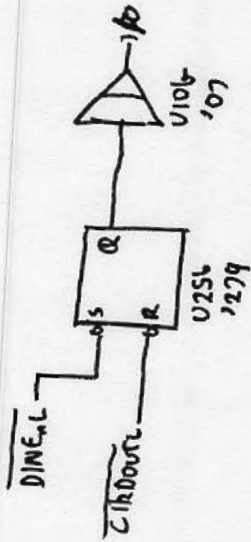

80

245
U57

Data Buffer

Data Out - Low Byte

Data Out - High Byte

Data Input - High Byte

Bracket
Mounting.