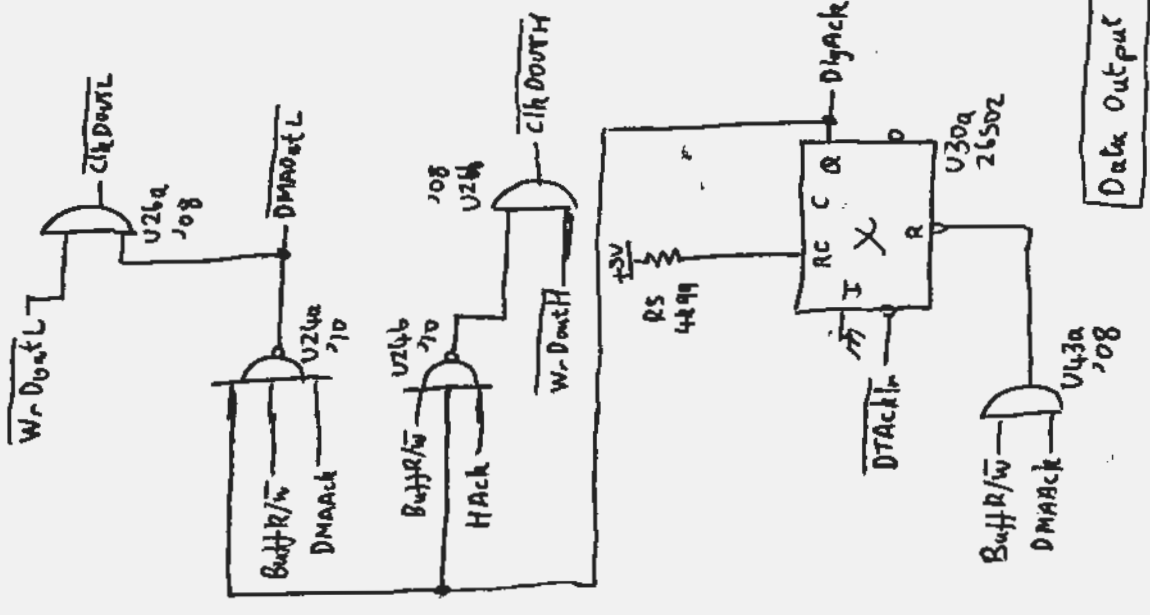

80

245
U57

Data Buffer

Data Out - Low Byte

Data Out - High Byte

Data Input - High Byte

Bracket
Mounting.